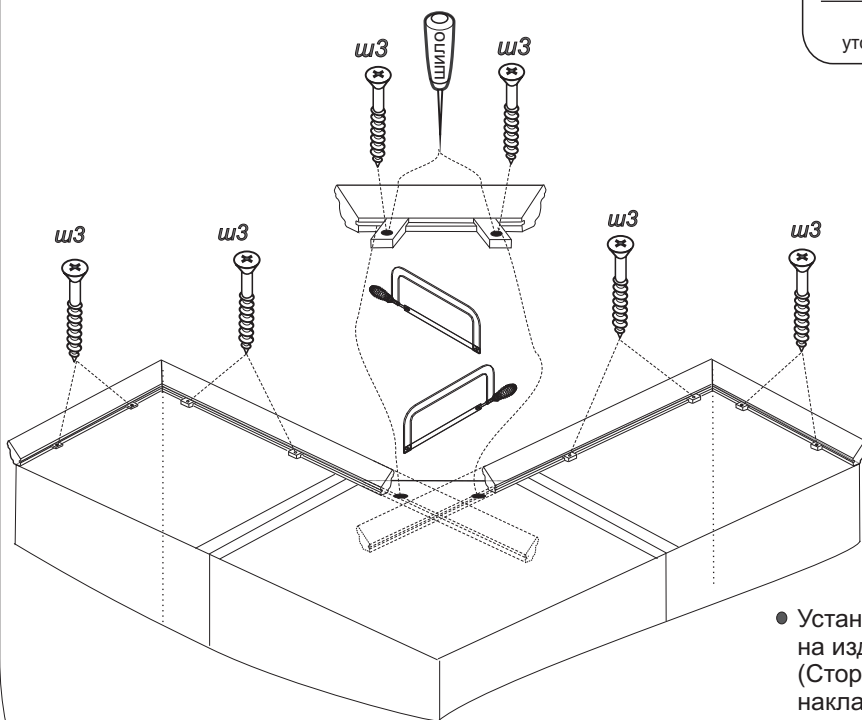

EAC Карниз LG7

инструкция по сборке

► Фирма оставляет за собой право вносить изменения, не влияющие на качество изделия

Фасадные элементы карниза или элементы, запиленные из хлыста

ВНИМАНИЕ!

- Установите фасадные элементы карниза на изделия примыкающие к угловому шкафу. (Сторона элемента карниза, которая накладывается на щит углового шкафа предварительно отпиливается по длине.)
- Установите боковые элементы карниза.
- Установите угловой элемент карниза LG7.